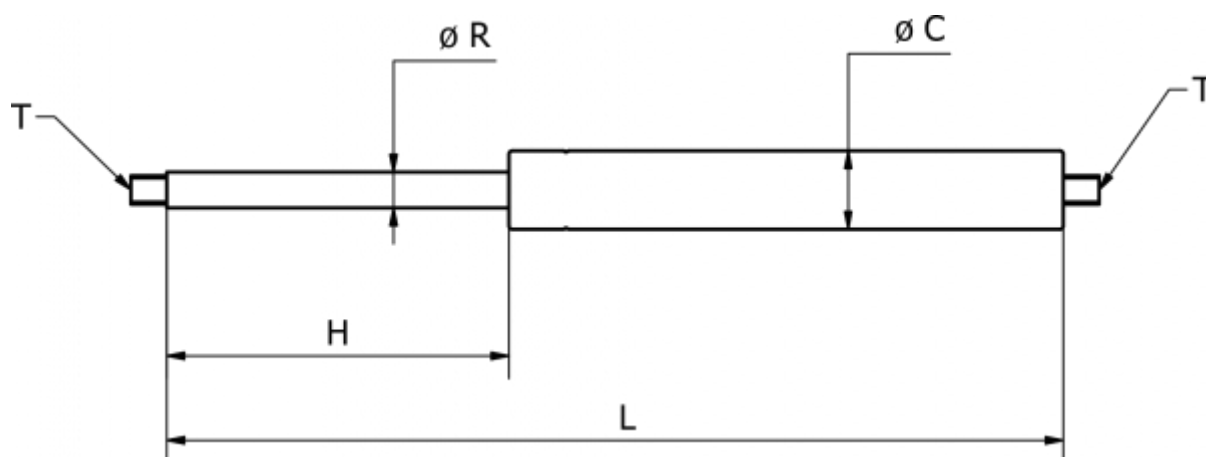

Varenummer: 04H142801001400

Beskrivelse: Stabilus IndustryLine gasfjeder str. 14/28

1400N længde 248mm, udtræk 100mm Type 04H14281400

## Mål

C = 28

H = 100

L = 248

R = 14

T = M10 x 12